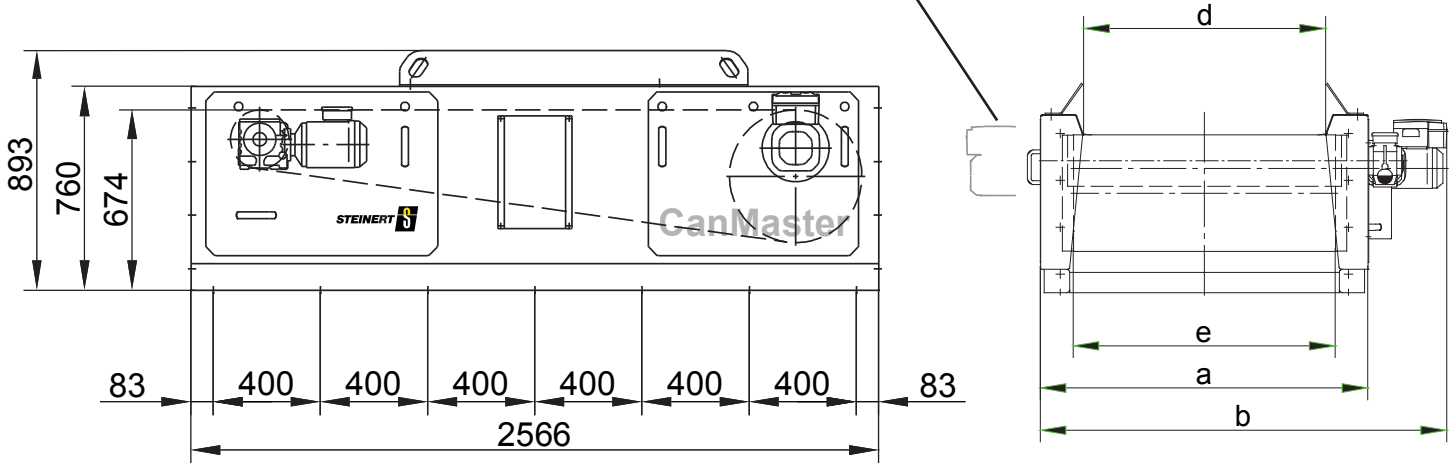

Technische Änderungen vorbehalten • Subject to technical alterations • Sous réserve d'éventuelle modification technique