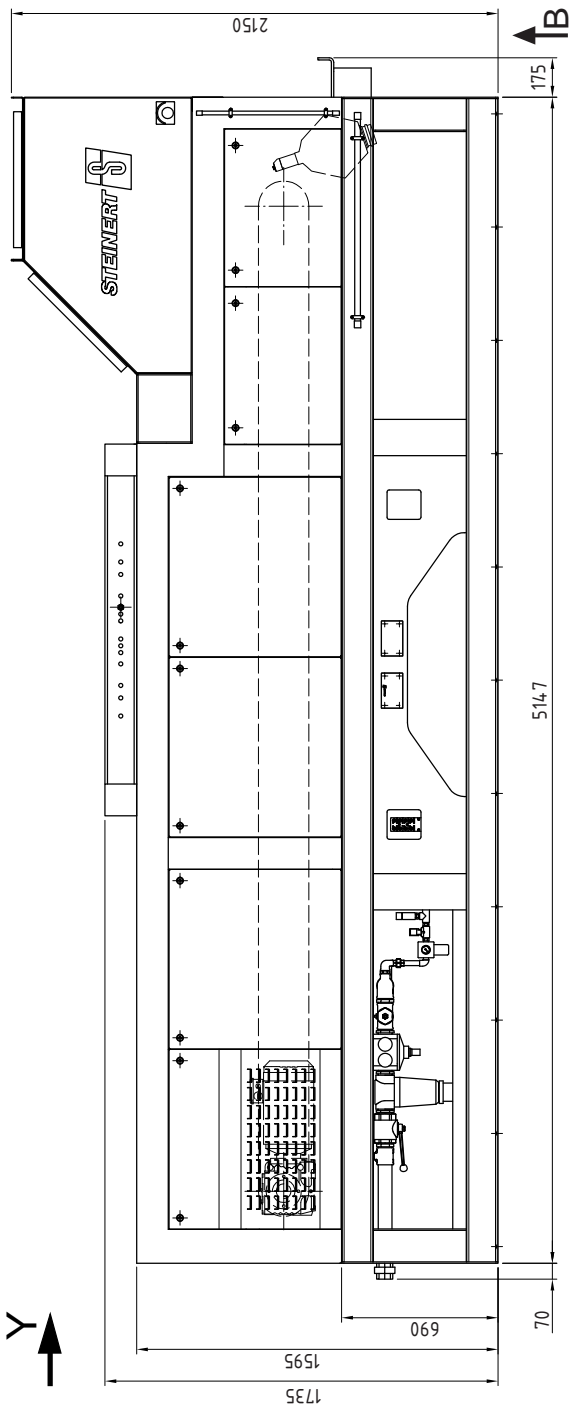

Sortiersystem ISS®
Sorting system ISS®
Système de tri ISS®

STEINERT Elektromagnetbau GmbH • Widdersdorfer Str. 329-331, D-50933 Köln • Tel.+49 (0) 221 49 84 0 • Fax +49 (0) 221 49 84 102 • sales@steinert.de

Technische Änderungen vorbehalten • Subject to technical alterations • Sous réserve d'éventuelle modification technique