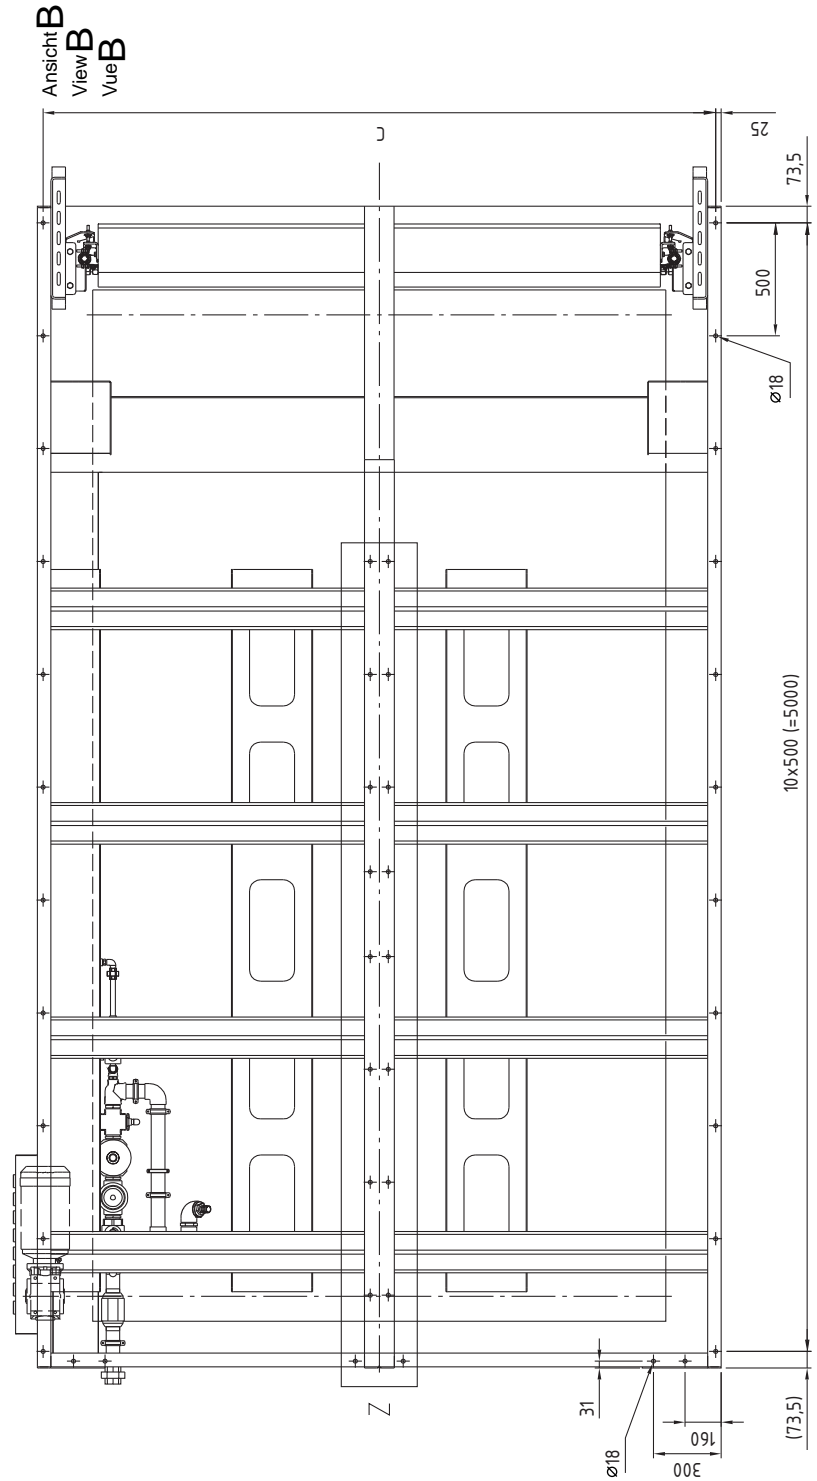

Sortiersystem ISS®
Sorting system ISS®
Système de tri ISS®

STEINERT Elektromagnetbau GmbH • Widdersdorfer Str. 329-331, D-50933 Köln • Tel.+49 (0) 221 49 84 0 • Fax +49 (0) 221 49 84 102 • sales@steinert.de

Technische Änderungen vorbehalten • Subject to technical alterations • Sous réserve d'éventuelle modification technique