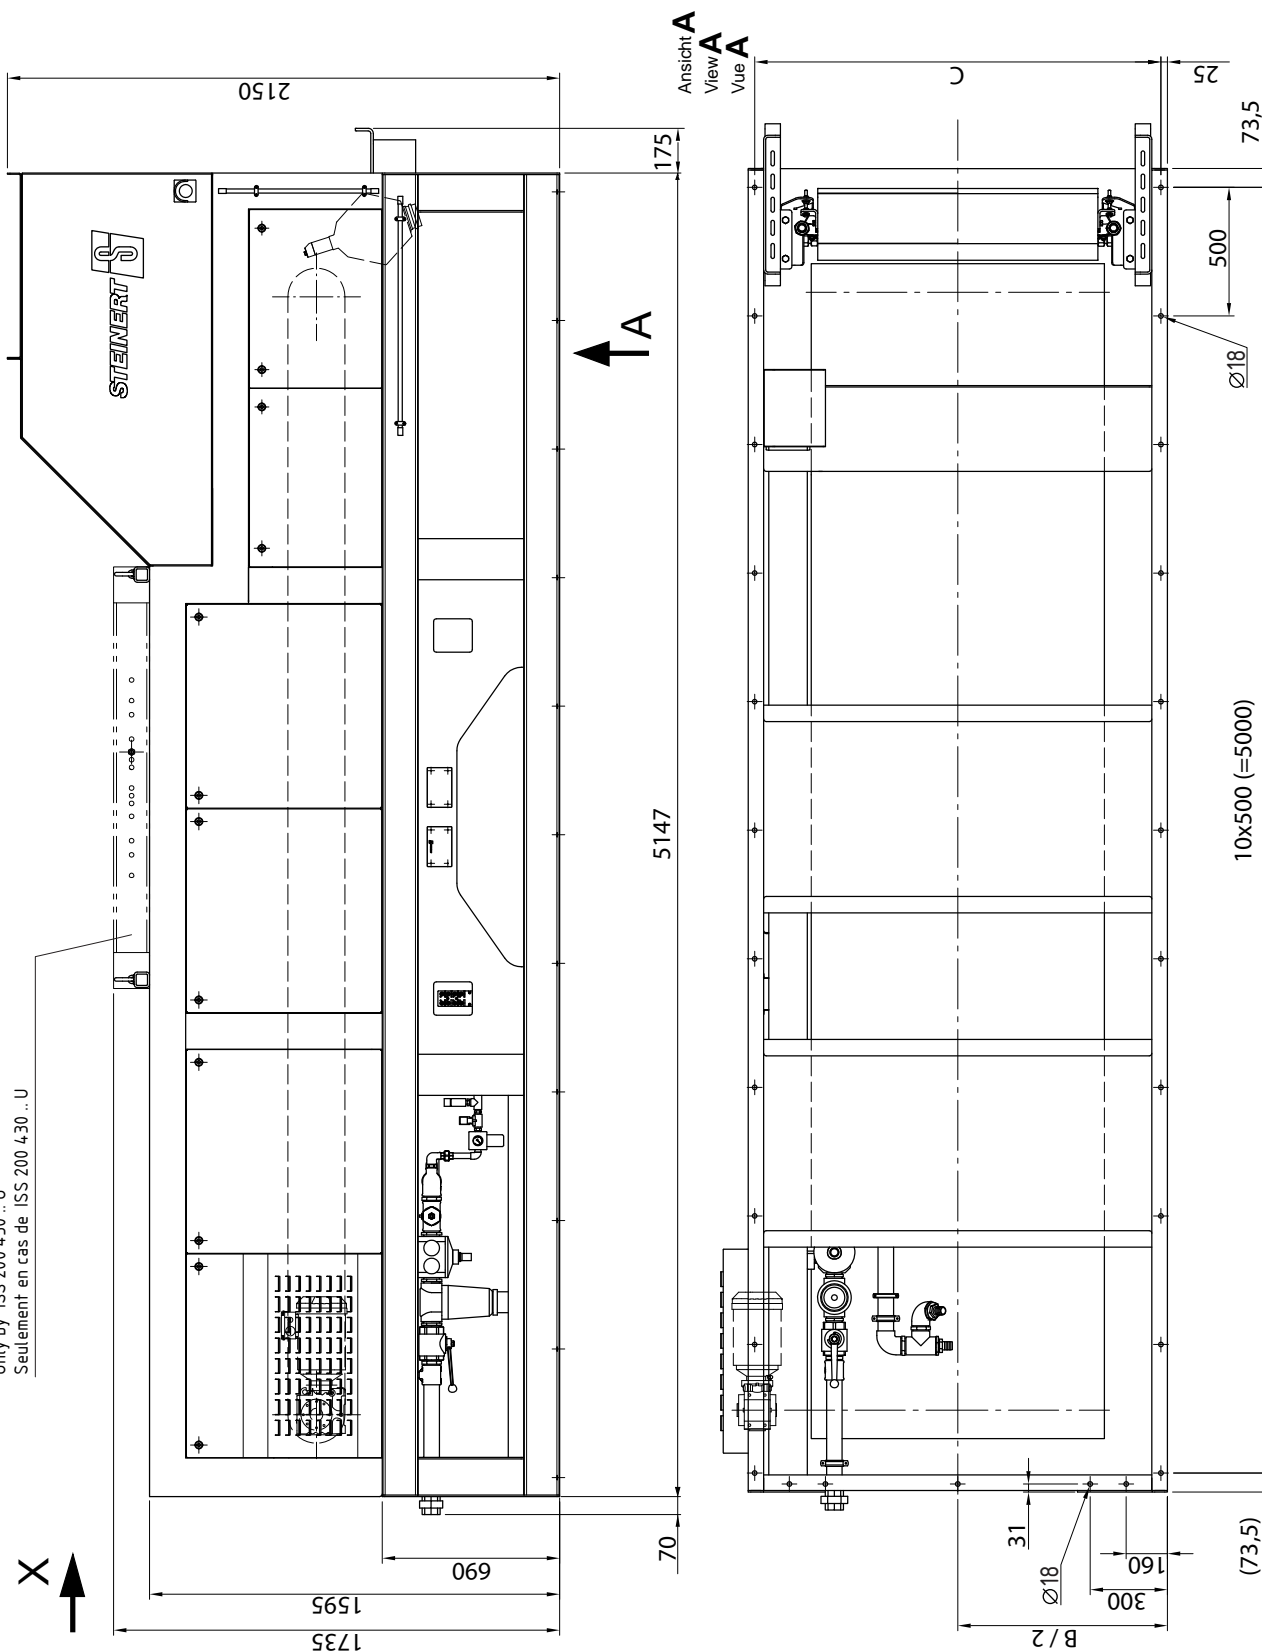

Sortiersystem ISS®
Sorting system ISS®
Système de tri ISS®

STEINERT Elektromagnetbau GmbH • Widdersdorfer Str. 329-331, D-50933 Köln • Tel.+49 (0) 221 49 84 0 • Fax +49 (0) 221 49 84 102 • sales@steinert.de

Technische Änderungen vorbehalten • Subject to technical alterations • Sous réserve d'éventuelle modification technique

Nur bei ISS 200 4.30 ..U
Only by ISS 200 4.30 ..U
Seulement en cas de ISS 200 4.30 ..U