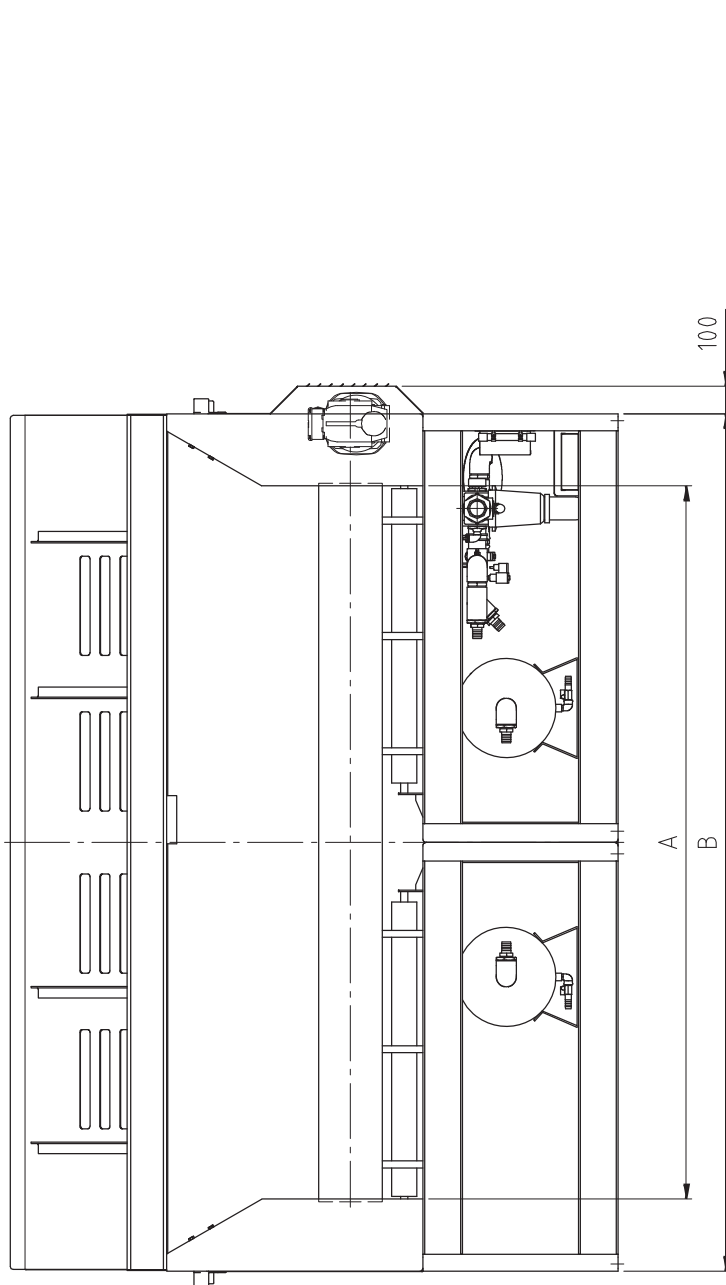

Technische Änderungen vorbehalten • Subject to technical alterations • Sous réserve d'éventuelle modification technique

Typ Type Type	Abmessungen Dimensions Dimensions			Gewicht ca. Weight app. Poids env.
	A	B	C	
ISS [®] 60 430 ... U	720	1230	1180	2500
ISS [®] 80 430 ... U	920	1430	1380	2700
ISS [®] 100 430 ... U	1120	1630	1580	2800
ISS [®] 120 430 ... U	1320	1830	1780	3100
ISS [®] 140 430 ... U	1520	2030	1980	3300
ISS [®] 160 430 ... U	1720	2230	2180	3500
ISS [®] 200 430 ... U	2120	2630	2580	4100

Technische Änderungen vorbehalten • Subject to technical alterations • Sous réserve d'éventuelle modification technique

Typ Type Type	Abmessungen Dimensions Dimensions			Gewicht ca. Weight app. Poids env.
	A	B	C	
ISS [®] 240 430 ... U	mm	mm	mm	kg
	2520	3030	2980	5000
ISS [®] 300 430 ... U	3120	3630	3580	5500