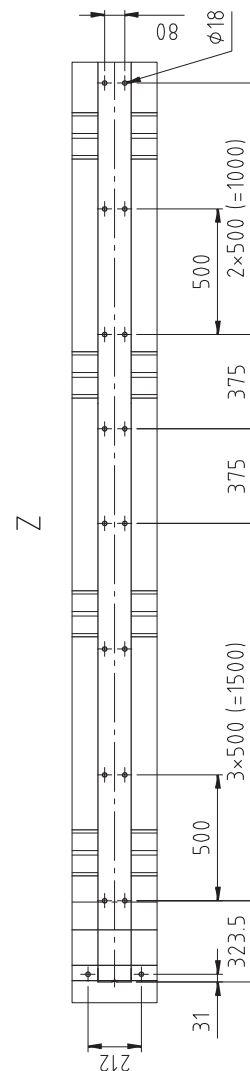

Technische Änderungen vorbehalten • Subject to technical alterations • Sous réserve d'éventuelle modification technique

Nur bei ISS 200 4.30 ..U
Only by ISS 200 4.30 ..U
Seulement en cas de ISS 200 4.30 ..U

Technische Änderungen vorbehalten • Subject to technical alterations • Sous réserve d'éventuelle modification technique

Typ Type Type	Abmessungen Dimensions Dimensions			Gewicht ca. Weight app. Poids env.
	A	B	C	
ISS [®] 60 430 ... U	720	1230	1180	2500
ISS [®] 80 430 ... U	920	1430	1380	2700
ISS [®] 100 430 ... U	1120	1630	1580	2800
ISS [®] 120 430 ... U	1320	1830	1780	3100
ISS [®] 140 430 ... U	1520	2030	1980	3300
ISS [®] 160 430 ... U	1720	2230	2180	3500
ISS [®] 200 430 ... U	2120	2630	2580	4100

Technische Änderungen vorbehalten • Subject to technical alterations • Sous réserve d'éventuelle modification technique

Typ Type Type	Abmessungen Dimensions Dimensions			Gewicht ca. Weight app. Poids env.
	A	B	C	
ISS [®] 240 430 ... U	mm	mm	mm	kg
	2520	3030	2980	5000
ISS [®] 300 430 ... U	3120	3630	3580	5500