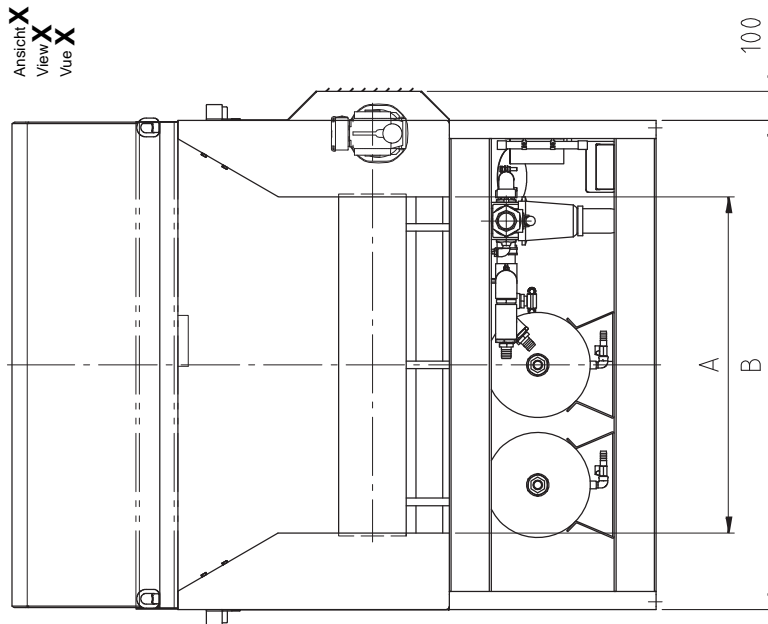

Technische Änderungen vorbehalten • Subject to technical alterations • Sous réserve d'éventuelle modification technique

Typ Type Type	Abmessungen Dimensions Dimensions			Gewicht ca. Weight app. Poids env.
	A	B	C	
ISS [®] 60 430 ... U	720	1230	1180	2500
ISS [®] 80 430 ... U	920	1430	1380	2700
ISS [®] 100 430 ... U	1120	1630	1580	2800
ISS [®] 120 430 ... U	1320	1830	1780	3100
ISS [®] 140 430 ... U	1520	2030	1980	3300
ISS [®] 160 430 ... U	1720	2230	2180	3500
ISS [®] 200 430 ... U	2120	2630	2580	4100

Technische Änderungen vorbehalten • Subject to technical alterations • Sous réserve d'éventuelle modification technique

Typ Type Type	Abmessungen Dimensions Dimensions			Gewicht ca. Weight app. Poids env.
	A	B	C	
ISS [®] 240 430 ... U	mm	mm	mm	kg
	2520	3030	2980	5000
ISS [®] 300 430 ... U	3120	3630	3580	5500